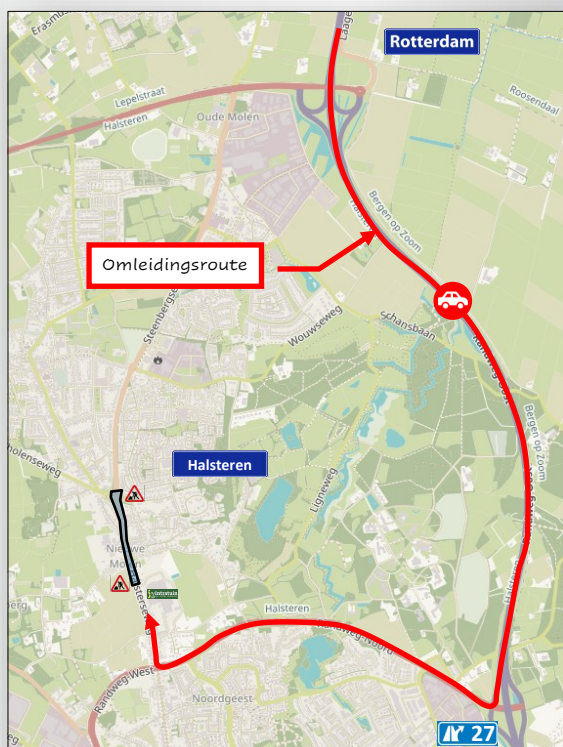

# Werkzaamheden Halsterseweg Noord

Adviesroute Intratuin Halsteren

Januari 2022

t/m

Juni 2022

In verband met werkzaamheden aan het noordelijke deel van de Halsterseweg is een omleidingsroute ingesteld voor automobilisten met als bestemming Intratuin Halsteren.

## Komt u van Tholen / Halsteren / Bergen op Zoom?